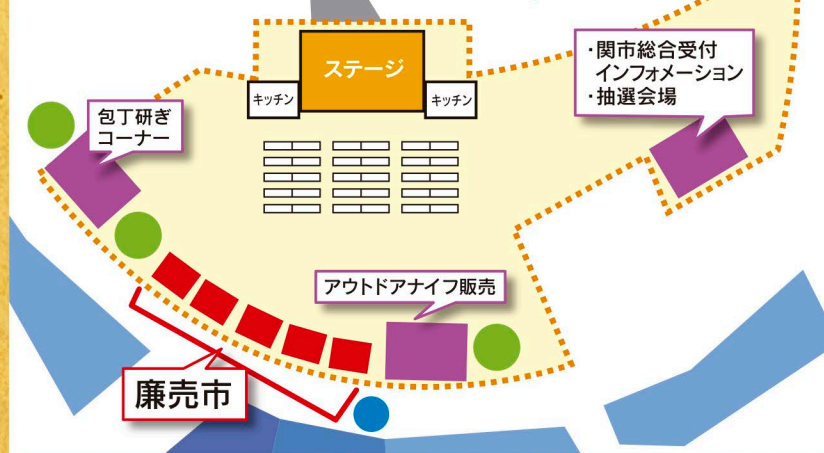

[受付時間]

9/2(土) 11:00~17:00

9/3(日) 11:00~16:00

[料金]

洋包丁(三徳包丁・ベティ等) **200円**

和包丁(出刃包丁・刺身包丁等) **400円**

各日 先着**150本**

アスナル広場&ステージ 会場案内図

アクセス

● 電車をご利用の方へ

JR東海道本線、JR中央本線、名鉄名古屋本線、地下鉄名城線、地下鉄名港線「金山」駅下車金山総合駅北口徒歩1分

● バスをご利用の方へ

市バス(系統)栄21/金山11・12・14・15・16・18・19・20・21・22・23・25・26(中巡回・昭和巡回)「金山」下車

● 駐車場

*障害者手帳をお持ちの方は減免制度があります。

◇月~木:20分/200円(7:00~22:00)
最大料金 1,500円(7:00~22:00)